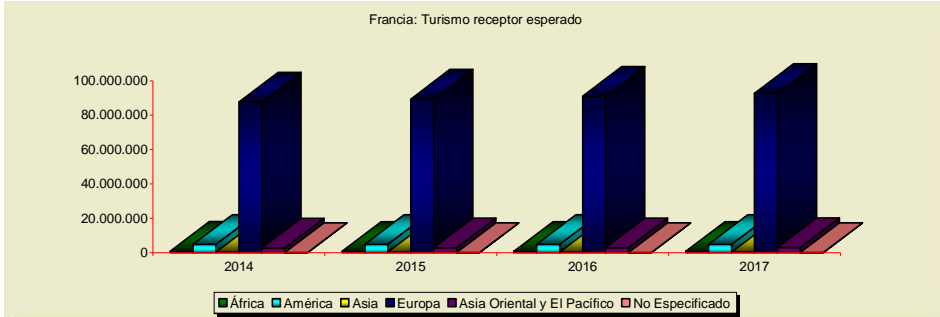

Fuente: BADATUR
laboración: Observatorio Turístico del Perú

Francia: Turismo receptor esperado

Año	África	América	Asia	Europa	Asia Oriental y El Pacífico	No Especificado	Total
2014	800.690	4.803.721	249.361	87.725.819	2.766.481	2.000	96.348.072
2015	788.465	4.818.390	247.970	89.403.610	2.819.041	2.000	98.079.476
2016	776.240	4.833.060	246.580	91.081.400	2.871.600	2.000	99.810.880
2017	764.015	4.847.730	245.190	92.759.190	2.924.159	2.000	101.542.284

Fuente: BADATUR
laboración: Observatorio Turístico del Perú