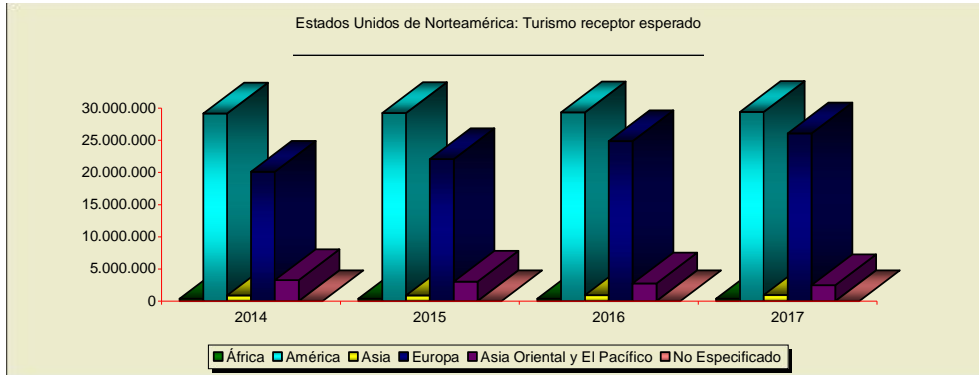

Fuente: O.M.T.BADATUR
laboración: Observatorio Turístico del Perú

Estados Unidos de Norteamérica: Turismo receptor

Año	África	América	Asia	Europa	Asia Oriental y El Pacífico	No Especificado	Total
1995	185.779	26.680.595	342.989	9.062.595	7.046.008	0	43.317.966
1996	204.322	27.948.103	379.642	10.028.117	7.928.682	0	46.488.866
1997	233.972	28.141.272	441.052	10.734.881	8.201.299	0	47.752.476
1998	258.228	27.512.761	502.173	11.040.602	7.081.823	0	46.395.587
1999	273.762	28.746.665	534.755	11.634.166	7.301.839	0	48.491.187
2000	295.090	30.338.332	711.571	12.052.331	7.921.004	0	51.318.328
2001	286.763	29.577.703	570.150	9.906.957	6.535.276	0	46.876.849
2002	241.011	27.979.856	516.710	8.964.202	5.888.710	0	43.590.489
2003	236.037	26.362.298	512.912	8.981.711	5.192.366	0	41.285.324
2004	283.902	28.519.774	631.202	9.920.668	5.675.166	0	45.030.713
2005	291.461	28.595.115	657.177	9.851.345	5.408.044	0	44.803.142
2006	299.020	28.670.457	683.152	9.782.021	5.140.921	0	44.575.572
2007	306.580	28.745.799	709.127	9.712.698	4.873.799	0	44.348.002
2008	314.139	28.821.141	735.102	10.999.765	4.606.676	0	45.476.822
2009	321.698	28.896.482	761.077	12.654.987	4.339.554	0	46.973.797
2010	321.698	28.896.482	761.077	14.765.432	4.339.554	0	49.084.242
2011	329.257	28.971.824	787.051	17.345.632	4.072.431	0	51.506.195
2012	336.816	29.047.166	813.026	18.187.654	3.805.309	0	52.189.970
2013	344.375	29.122.508	839.001	19.876.543	3.538.186	0	53.720.613

Fuente: O.M.T.BADATUR
laboración: Observatorio Turístico del Perú

Fuente: BADATUR
 laboración: Observatorio Turístico del Perú

Estados Unidos de Norteamérica: Turismo receptor esperado

Año	África	América	Asia	Europa	Asia Oriental y El Pacífico	No Especificado	Total
2014	351.934	29.197.849	864.976	20.134.765	3.271.064	0	53.820.588
2015	359.493	29.273.191	890.951	22.098.765	3.003.941	0	55.626.341
2016	367.052	29.348.533	916.926	24.876.543	2.736.819	0	58.245.872
2017	374.611	29.423.874	942.900	26.098.543	2.469.696	0	59.309.625