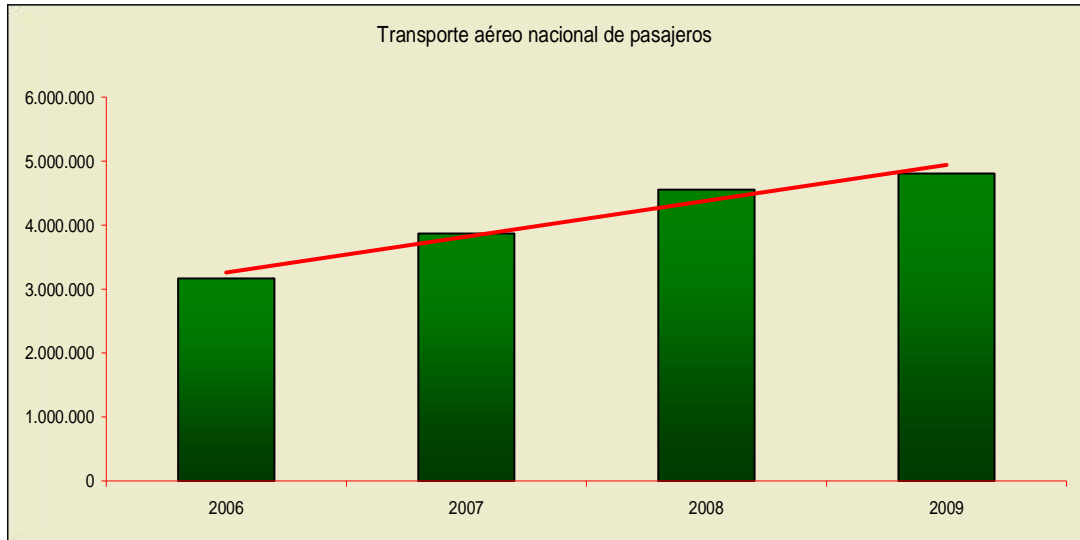

Fuente: Ministerio de Transporte y Comunicaciones. DGAC
Elaboración: Observatorio Turístico del Perú

Transporte aéreo internacional de pasajeros

Año	Movimiento de pasajeros transporte aéreo internacional
2006	3.166.798
2007	3.867.206
2008	4.555.248
2009	4.805.970

Fuente: Ministerio de Transporte y Comunicaciones. DGAC
Elaboración: Observatorio Turístico del Perú