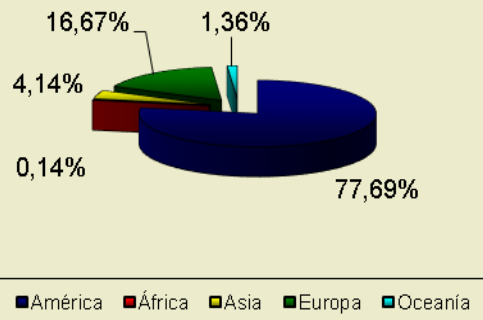

OBSERVATORIO  
TURÍSTICO DEL PERÚ

Turismo receptor peruano por continentes año 2018

Fuente: OTP - BADATUR - SNM  
Elaboración: Observatorio Turístico del Perú

Turismo receptor peruano por continentes año 2018

Continent	Arribos
América	3.072.919,00
África	5.538,00
Asia	163.752,00
Europa	659.359,00
Oceanía	53.792,00
Total Arribos	3.955.360,00

Fuente: OTP - BADATUR - SNM  
Elaboración: Observatorio Turístico del Perú